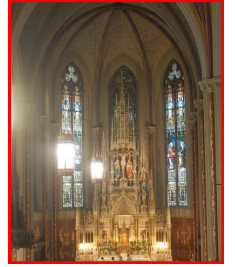

セントルイスからのたより
2013年7月

タワーの修理