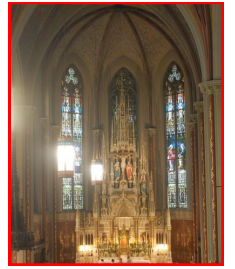

セントルイスからのたより
2013年7月

タワーの修理